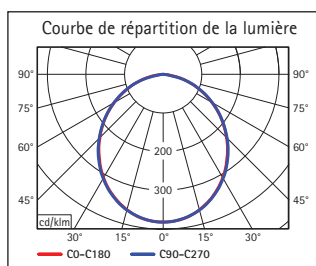

MAUL Luminaire LED à accu MAULseven colour vario

1. Design pur : luminaire élégant sans fil pour un espace limité, postes de travaux variables ou en route
   - Indépendant du secteur grâce au fonctionnement sur accu, avec port mini-USB et câble USB
   - L'emporter où on a besoin de lumière : sur la terrasse, sur la table de cuisine, dans la cave, en camping-car ou à l'hôtel
   - Pliable pour gagner de la place, glisse aisément dans un sac ou un sac à dos
   - Température de couleur et intensité d'éclairage réglables
   - Extrêmement économique : la consommation d'énergie des diodes lumineuses est de 80 % inférieure à celle d'une lampe à incandescence
   - Conception technique de sécurité signée MAUL
3. Équipé de 15 LED : 5 blanc chaud (3000 Kelvin) et 10 blanc lumière du jour (6500 Kelvin)
   - Ce luminaire comporte des lampes à LED intégrées. Les lampes ne peuvent pas être changées
   - La durée de vie de la LED est de 20.000 heures
   - Efficacité énergétique de classe "A+" (spectre A++ à E)
   - Très faible consommation d'environ 4 Watt
   - Consommation d'énergie pondérée 4 kWh/1000h
   - Éclaircissement de 1560 lux à 26 cm, flux de 210 lumen
   - Longueur du bras 25,3 cm
   - Hauteur 27,2 cm
   - Tête du luminaire, 21,7 x 5 cm, inclinable
   - Socle, 6,2 x 5 cm, avec couche de protection des surfaces sur le dessous
   - Réglage confortable par zone tactile