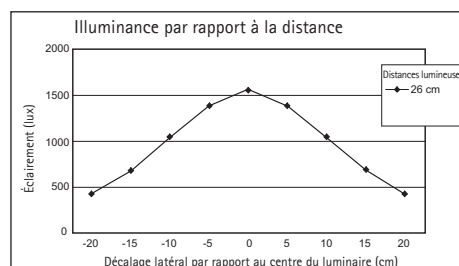

MAUL Luminaire LED à accu MAULseven colour vario

- Design pur : luminaire élégant sans fil pour un espace limité, postes de travaux variables ou en route
 - Indépendant du secteur grâce au fonctionnement sur accu, avec port mini-USB et câble USB
 - L'emporter où on a besoin de lumière : sur la terrasse, sur la table de cuisine, dans la cave, en camping-car ou à l'hôtel
 - Pliable pour gagner de la place, glisse aisément dans un sac ou un sac à dos
 - Température de couleur et intensité d'éclairage réglables
 - Extrêmement économique : la consommation d'énergie des diodes lumineuses est de 80 % inférieure à celle d'une lampe à incandescence
 - Conception technique de sécurité signée MAUL
-
- Équipé de 15 LED : 5 blanc chaud (3000 Kelvin) et 10 blanc lumière du jour (6500 Kelvin)
 - Ce luminaire comporte des lampes à LED intégrées. Les lampes ne peuvent pas être changées
 - La durée de vie de la LED est de 20.000 heures
 - Efficacité énergétique de classe "A+" (spectre A++ à E)
 - Très faible consommation d'environ 4 Watt
 - Consommation d'énergie pondérée 4 kWh/1000h
 - Éclaircissement de 1560 lux à 26 cm, flux de 210 lumen
 - Longueur du bras 25,3 cm
 - Hauteur 27,2 cm
 - Tête du luminaire, 21,7 x 5 cm, inclinable
 - Socle, 6,2 x 5 cm, avec couche de protection des surfaces sur le dessous
 - Réglage confortable par zone tactile

- Port mini-USB sur le côté du socle
- Câble USB livré, longueur env. 94 cm
- Dimensions en état replié 26,3 x 5 x 6,2 cm
- Conditionnement sûr et respectueux de l'environnement, recyclable
- Disponible à partir de mars 2018
- Garantie: 2 ans