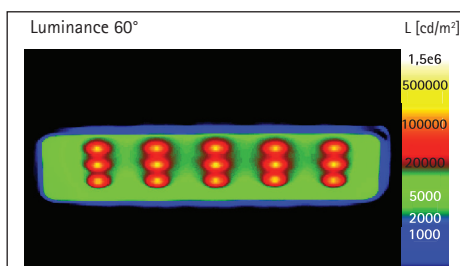

MAUL Luminaire LED à accu MAULseven colour vario

- Design pur : luminaire élégant sans fil pour un espace limité, postes de travaux variables ou en route
 - Indépendant du secteur grâce au fonctionnement sur accu, avec port mini-USB et câble USB
 - L'emporter où on a besoin de lumière : sur la terrasse, sur la table de cuisine, dans la cave, en camping-car ou à l'hôtel
 - Pliable pour gagner de la place, glisse aisément dans un sac ou un sac à dos
 - Température de couleur et intensité d'éclairage réglables
 - Extrêmement économique : la consommation d'énergie des diodes lumineuses est de 80 % inférieure à celle d'une lampe à incandescence
 - Conception technique de sécurité signée MAUL
-
- Équipé de 15 LED : 5 blanc chaud (3000 Kelvin) et 10 blanc lumière du jour (6500 Kelvin)
 - Ce luminaire comporte des lampes à LED intégrées. Les lampes ne peuvent pas être changées
 - La durée de vie de la LED est de 20.000 heures
 - Efficacité énergétique de classe "A+" (spectre A++ à E)
 - Très faible consommation d'environ 4 Watt
 - Consommation d'énergie pondérée 4 kWh/1000h
 - Éclaircissement de 1560 lux à 26 cm, flux de 210 lumen
 - Longueur du bras 25,3 cm
 - Hauteur 27,2 cm
 - Tête du luminaire, 21,7 x 5 cm, inclinable
 - Socle, 6,2 x 5 cm, avec couche de protection des surfaces sur le dessous
 - Réglage confortable par zone tactile

- Port mini-USB sur le côté du socle
- Câble USB livré, longueur env. 94 cm
- Dimensions en état replié 26,3 x 5 x 6,2 cm
- Conditionnement sûr et respectueux de l'environnement, recyclable
- Disponible à partir de mars 2018
- Garantie: 2 ans

Réf.	Coloris	Code EAN	Code douanier	Poids	Capacité nominale de l'accu	U.V.	Dim. U.V./cm	Poids/kg
818 01	71 sable	4002390069205	94052099	410 g	1200 mAh	1 pce	28,5 x 6,8 x 5,5	0,492
818 01	84 gris	4002390069199	94052099	410 g	1200 mAh	1 pce	28,5 x 6,8 x 5,5	0,492
818 01	90 noir	4002390069182	94052099	410 g	1200 mAh	1 pce	28,5 x 6,8 x 5,5	0,492